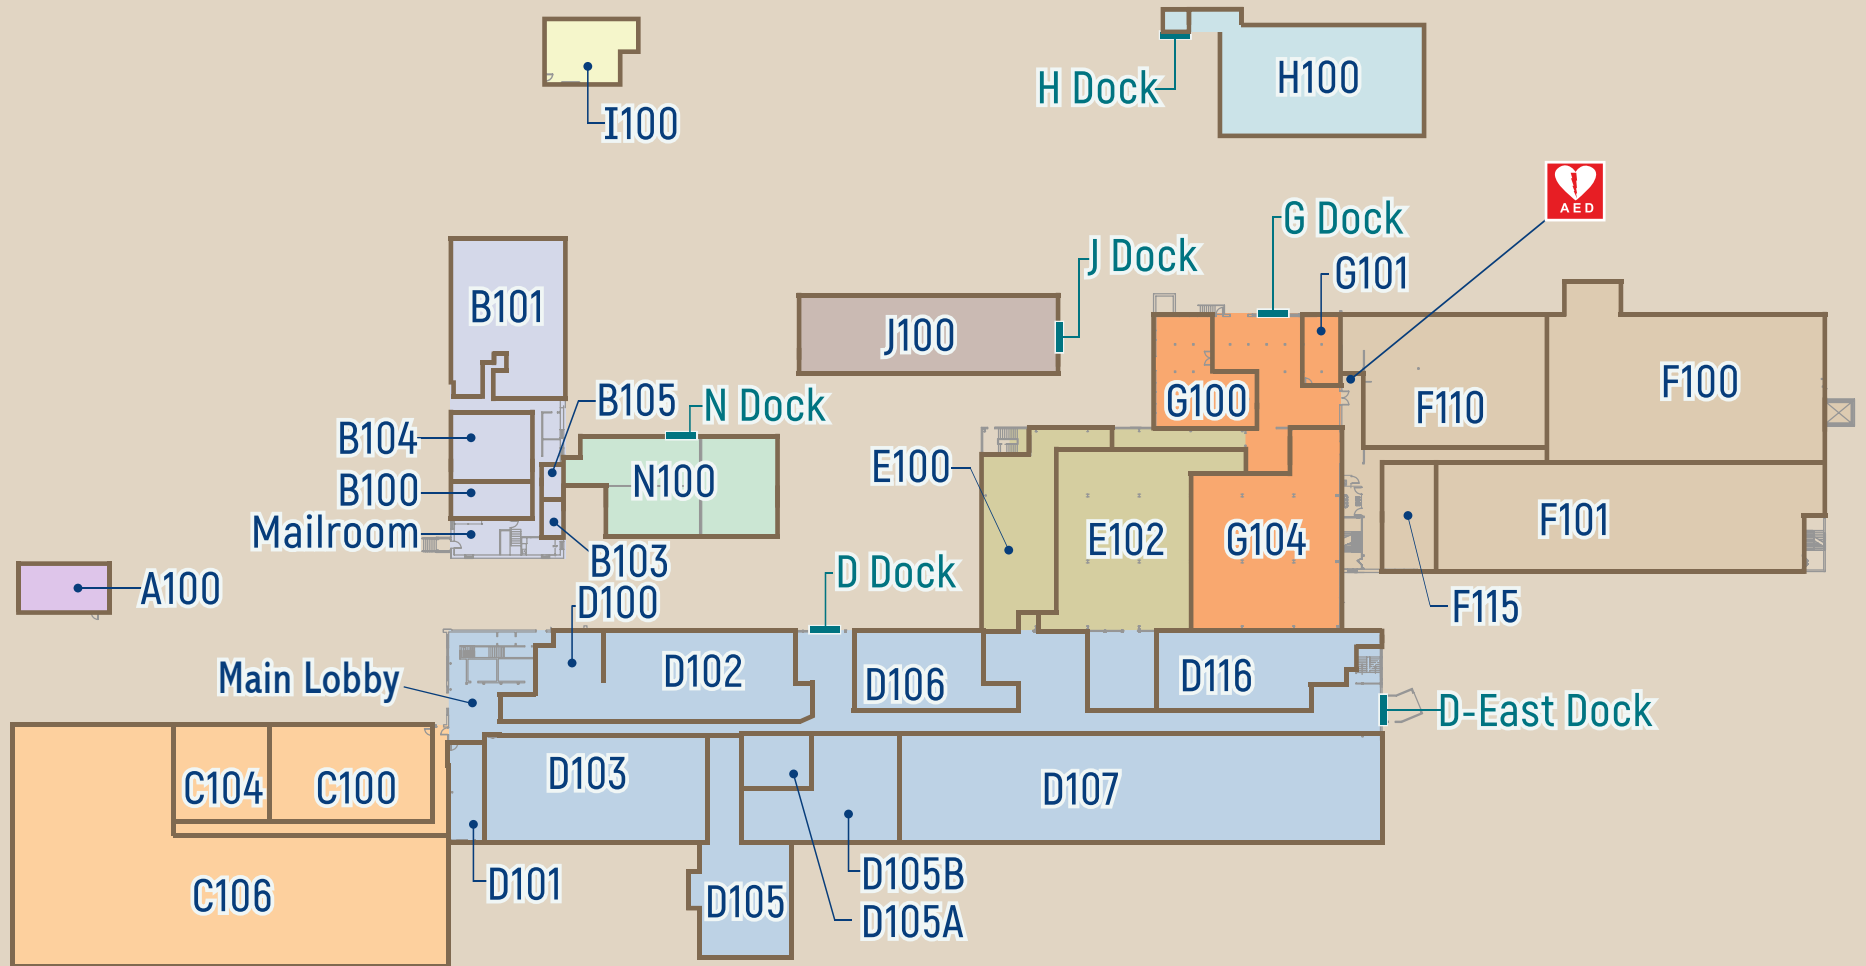

FIRST LEVEL

PHOENIX

PARK

A LEXVEST PROPERTY

781-862-4400

2 Shaker Road - Shirley MA 01464

www.phoenixparkonline.com