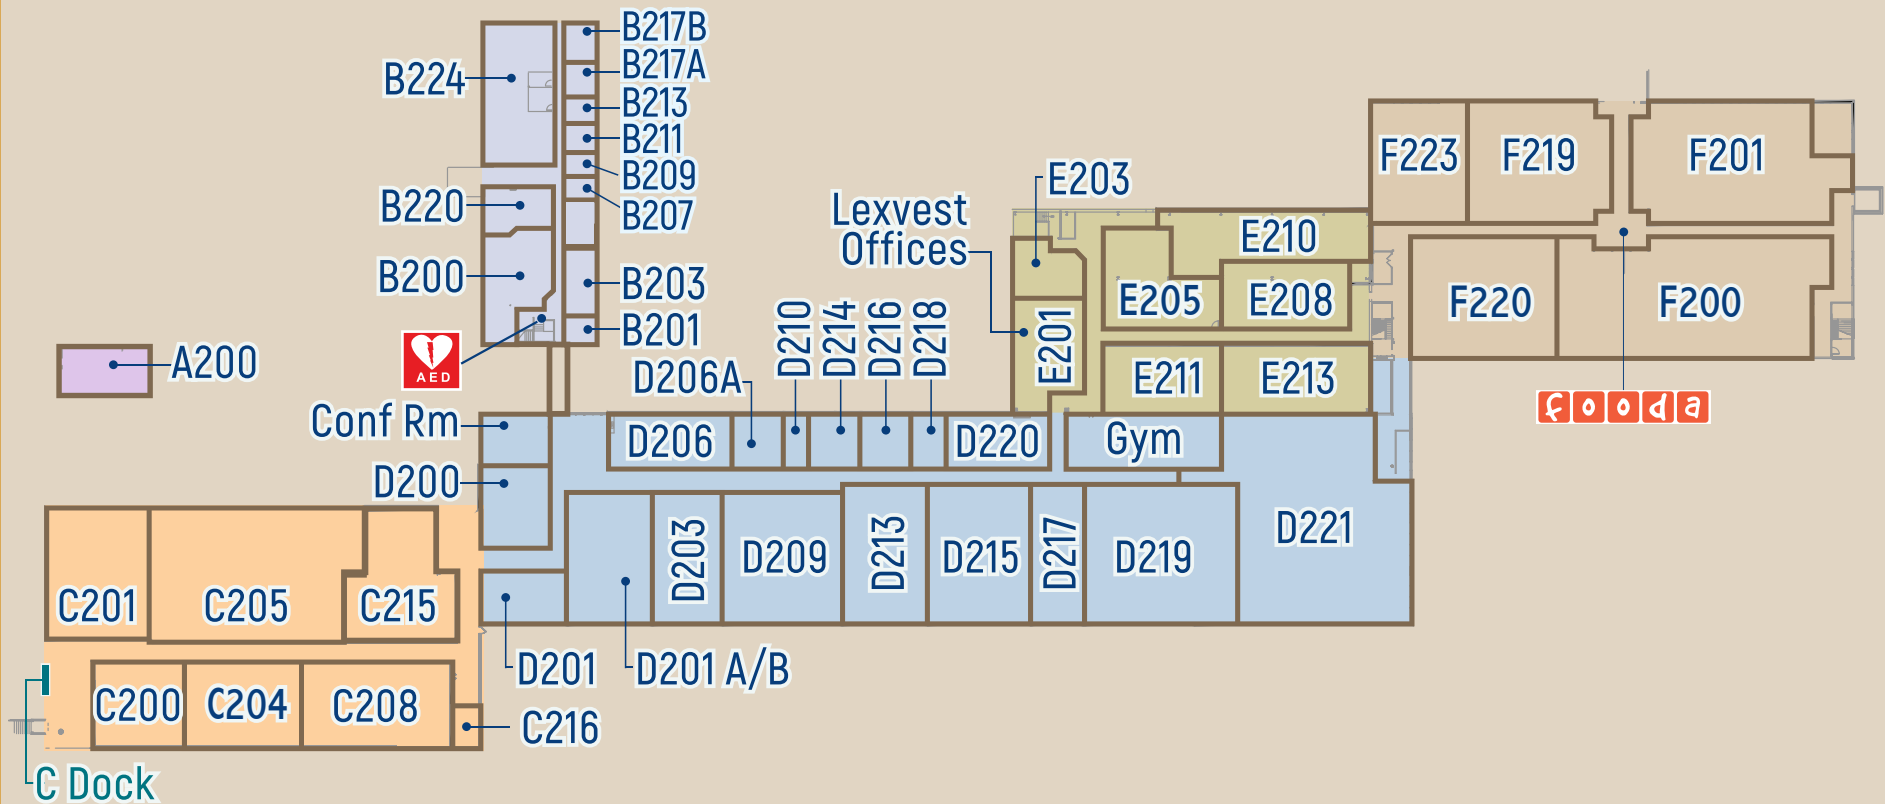

SECOND LEVEL

PHOENIX

PARK

A LEXVEST PROPERTY

781-862-4400

2 Shaker Road - Shirley MA 01464

www.phoenixparkonline.com